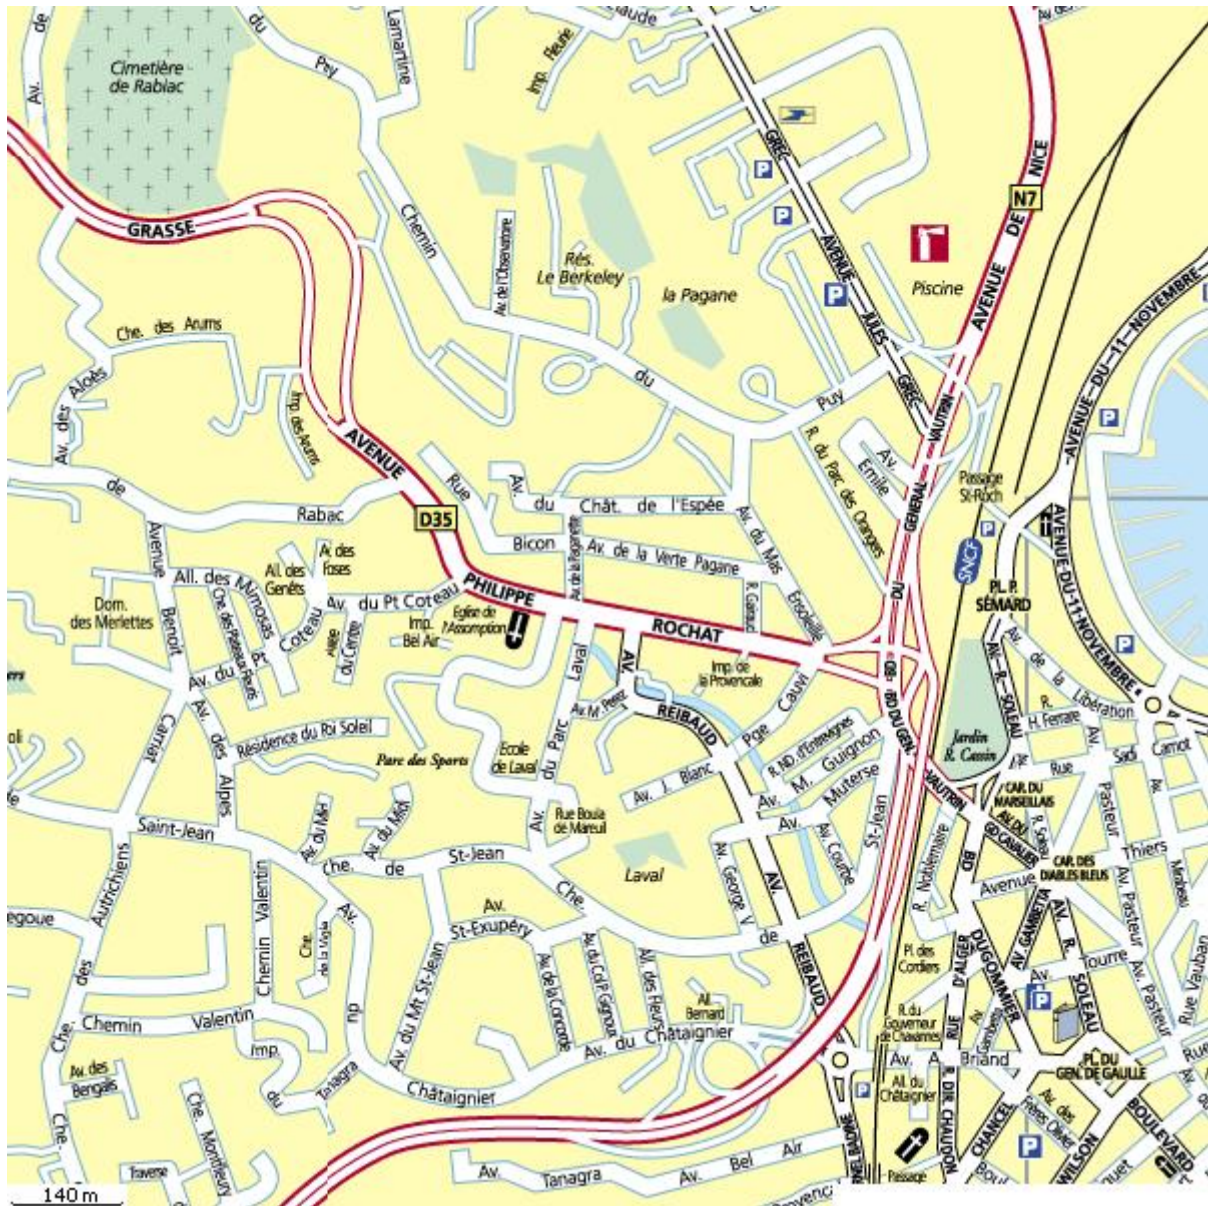

Direction Antibes Juan Les pins par la D35 « Route de Grasse », continuez 3 km vous êtes sur l'avenue Philippe Rochat, nous sommes au N° 42 sur votre gauche en face de l'église.

### De NICE / CAGNES SUR MER:

Arrivé à Antibes

Suivre la direction AUTOROUTE A7 CANNES/NICE

Vous êtes sur la nationale 7 (Boulevard du Général Vautrin)

Vous tournez à droite sur la D35, Avenue Philippe Rochat.

### De CANNES/GOLFE JUAN:

Arrivé à Antibes

Suivre la direction AUTOROUTE A7 CANNES/NICE

Vous êtes sur la N7 BIS (Boulevard du Général Vautrin)

Pour prendre la direction AUTOROUTE A7 CANNES/NICE, vous tournez à droite puis vous arrivez à un feu pour traverser la N7 BIS

Allez en Face direction AUTOROUTE A7 CANNES/NICE

Vous vous retrouvez sur la D35, Avenue Philippe Rochat.

Vous faites 400 m, nous sommes au N° 42 sur votre droite.

Plan 1, vue détaillée :

Plan 2, vue globale :